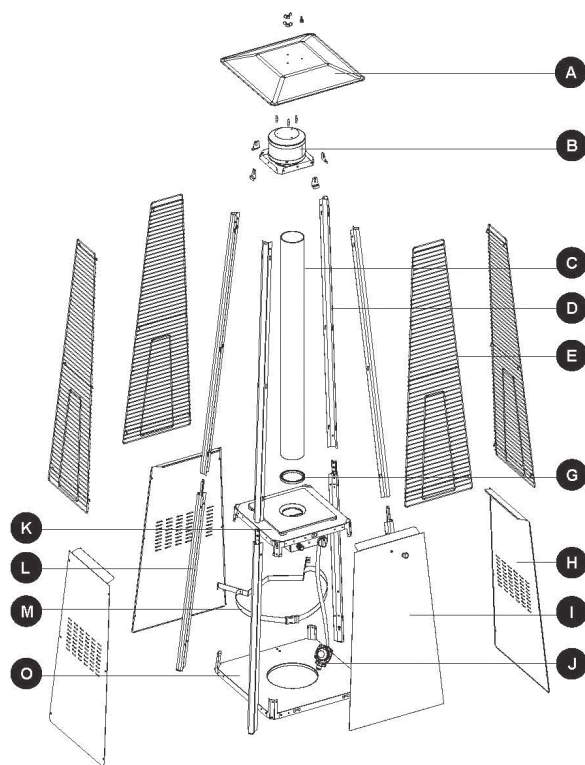

AMBI-SUN

Ersatzteile / pièces détachées

Ersatzteile

A	F 90043	Reflektor	22.—
B	F 90044	Flammenblende	15.—
C	F 90045	Glasrohr	140.—
D	F 90046	Strebe oben	9.50
E	F 90047	Schutzgitter	28.—
G	F 90054	Siliconring	5.—
H	F 90049	Seitenabdeckung	22.—
I	F 90050	Frontabdeckung	22.—
J			
K	F 90051	Bedienungseinheit	55.—
L	F 90052	Strebe unten	8.—
M	F 90053	Flaschengurt	8.—
O	F 90048	Grundplatte	15.—
	F 90041	Transportrollen	18.—
	F 90056	Pilotbrenner	10.—

Pièces détachées

A	F 90043	Reflecteur	22.—
B	F 90044	Repoussant de flammes	15.—
C	F 90045	Tube en verre	140.—
D	F 90046	Montant porteur supérieur	9.50
E	F 90047	Grille protectrice	28.—
G	F 90054	Anneau en silicone	5.—
H	F 90049	Revêtement latéral	22.—
I	F 90050	Revêtement frontal	22.—
J			
K	F 90051	Boîte de contrôle	55.—
L	F 90052	Montant porteur inférieur	8.—
M	F 90053	Attache de bouteille	8.—
O	F 90048	Base	15.—
	F 90041	Roulettes de déplacement	18.—
	F 90056	Conduite gaz pour veilleuse	10.—