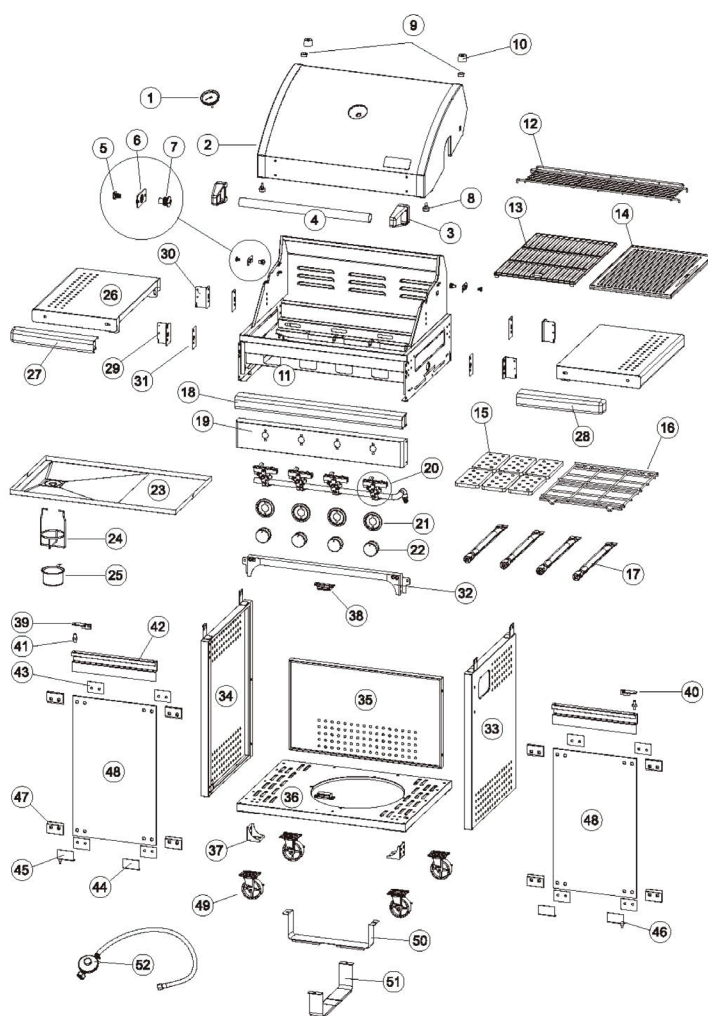

BLACK DIAMOND 4

Ersatzteile / Pièces détachées

Ersatzteile

1G 90304	Thermometer
12G 90567	Warmhalterost
13G 90564	Grillrost 32 x 46 cm
14G 90565	Gussplatte 32 x 46 cm
15G 6602	Keramikplatten (6 Stk.)
16G 90566	Auflagerost für Keramikplatten
17G 90563	Edelstahlbrenner
20G 90161	Zündhahn
22G 90209	Regulierknopf
23G 90568	Fettschublade
30G 90570	Seitentablarhalterung 2
48G 90571	Glas zu Türe

Pièces détachées

1G 90304	Thermomètre
12G 90567	Grille chauffe-plat
13G 90564	Grille de cuisson 32 x 46 cm
14G 90565	Plaque de cuisson 32 x 46 cm
15G 6602	Plaques en céramiques (6 Stk.)
16G 90566	Support pour plaques en céramiques
17G 90563	Brûleur en inox
20G 90161	Robinet d'allumage
22G 90209	Bouton de réglage
23G 90568	Tiroir à graisse
30G 90570	Support 2 pour tablettes latérales
48G 90571	Verre pour porte